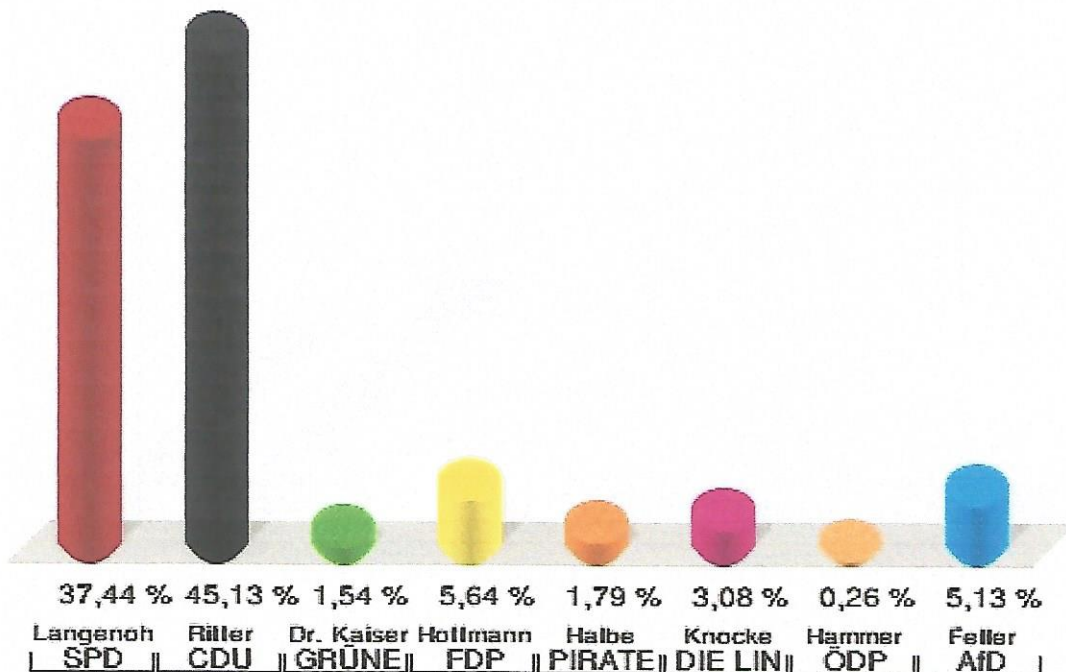

Hansestadt Attendorn
Landtagswahl 14.05.2017
Wahlbeteiligung 15.1 Lichtringhausen/Neuenhof

Hansestadt Attendorn
Landtagswahl 14.05.2017
Erststimmen 15.1 Lichtringhausen/Neuenhof

Hansestadt Attendorn
Landtagswahl 14.05.2017
Zweitstimmen 15.1 Lichtringhausen/Neuenhof

Sonst. = Sonstige

Hansestadt Attendorf
 Landtagswahl 2017 - Landtagswahl 2012
 Erststimmen Gewinne und Verluste 15.1 Lichtringhausen/Neuenhof

Die Vergleichszahlen wurden auf die aktuelle Wahlbereichsgliederung umgerechnet.

Hansestadt Attendorf
 Landtagswahl 2017 - Landtagswahl 2012
 Zweitstimmen Gewinne und Verluste 15.1 Lichtringhausen/Neuenhof

Sonst. = Sonstige