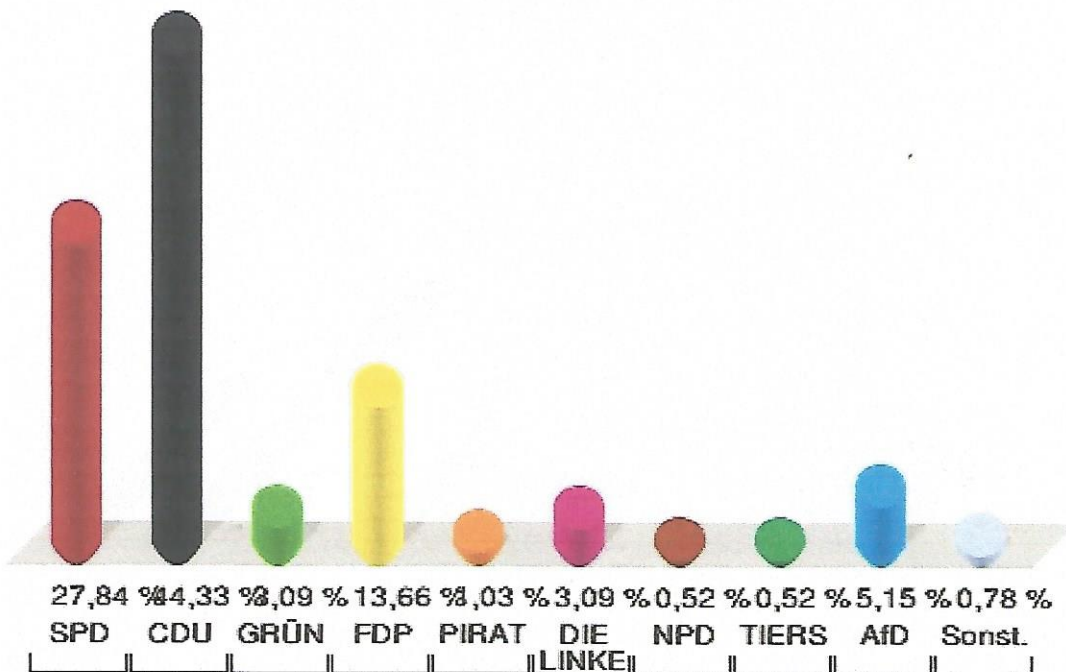

Hansestadt Attendorn
Landtagswahl 14.05.2017
Wahlbeteiligung 15.1 Lichtringhausen/Neuenhof

Hansestadt Attendorn
Landtagswahl 14.05.2017
Erststimmen 15.1 Lichtringhausen/Neuenhof

Hansestadt Attendorn
Landtagswahl 14.05.2017
Zweitstimmen 15.1 Lichtringhausen/Neuenhof

Sonst. = Sonstige

Hansestadt Attendorf
 Landtagswahl 2017 - Landtagswahl 2012
 Erststimmen Gewinne und Verluste 15.1 Lichtringhausen/Neuenhof

Die Vergleichszahlen wurden auf die aktuelle Wahlbereichsgliederung umgerechnet.

Hansestadt Attendorf
 Landtagswahl 2017 - Landtagswahl 2012
 Zweitstimmen Gewinne und Verluste 15.1 Lichtringhausen/Neuenhof

Sonst. = Sonstige