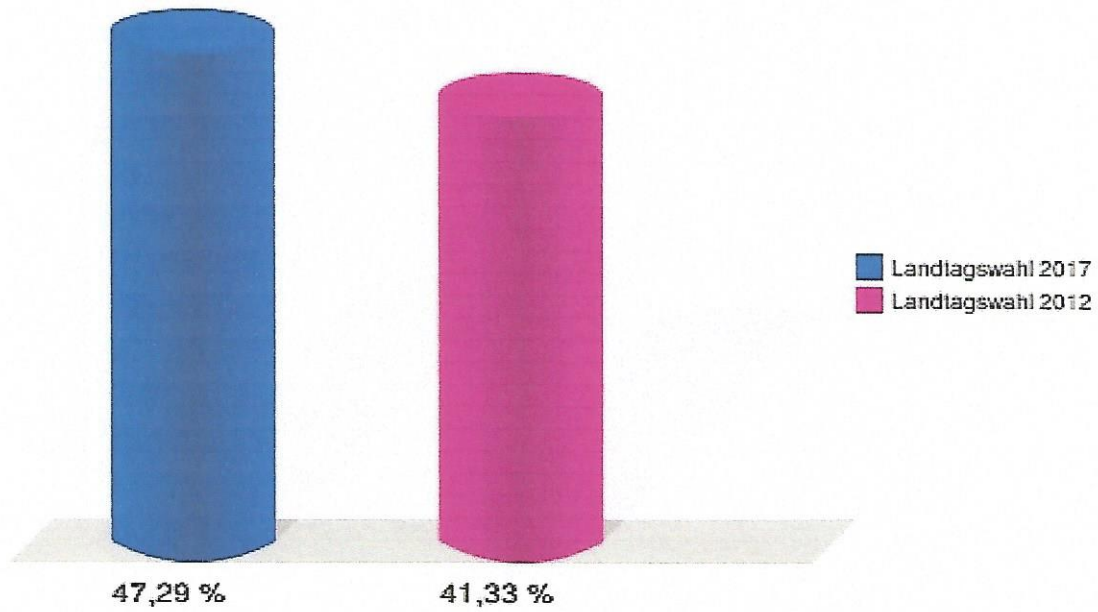

Hansestadt Attendorn
Landtagswahl 14.05.2017
Wahlbeteiligung 15.1 Lichtringhausen/Neuenhof

Hansestadt Attendorn
Landtagswahl 14.05.2017
Erststimmen 15.1 Lichtringhausen/Neuenhof

Hansestadt Attendorn
Landtagswahl 14.05.2017
Zweitstimmen 15.1 Lichtringhausen/Neuenhof