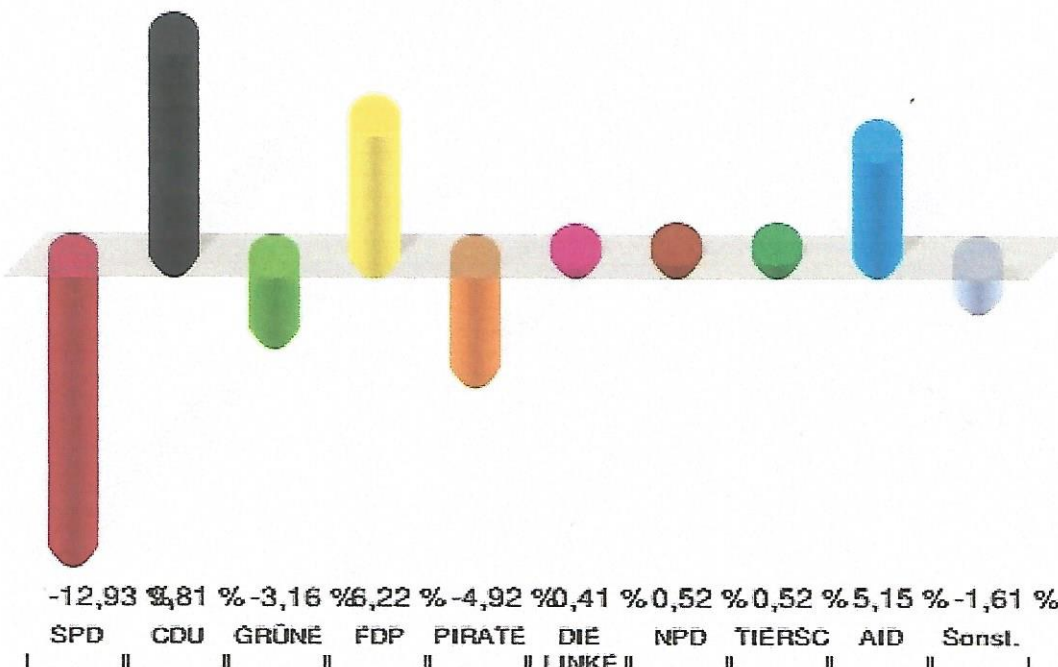

Hansestadt Attendorn
Landtagswahl 14.05.2017
Wahlbeteiligung 15.1 Lichtringhausen/Neuenhof

Hansestadt Attendorn
Landtagswahl 14.05.2017
Erststimmen 15.1 Lichtringhausen/Neuenhof

Hansestadt Attendorn
Landtagswahl 14.05.2017
Zweitstimmen 15.1 Lichtringhausen/Neuenhof

Sonst. = Sonstige

Hansestadt Attendorf
 Landtagswahl 2017 - Landtagswahl 2012
 Erststimmen Gewinne und Verluste 15.1 Lichtringhausen/Neuenhof

Die Vergleichszahlen wurden auf die aktuelle Wahlbereichsgliederung umgerechnet.

Hansestadt Attendorf
 Landtagswahl 2017 - Landtagswahl 2012
 Zweitstimmen Gewinne und Verluste 15.1 Lichtringhausen/Neuenhof

Sonst. = Sonstige