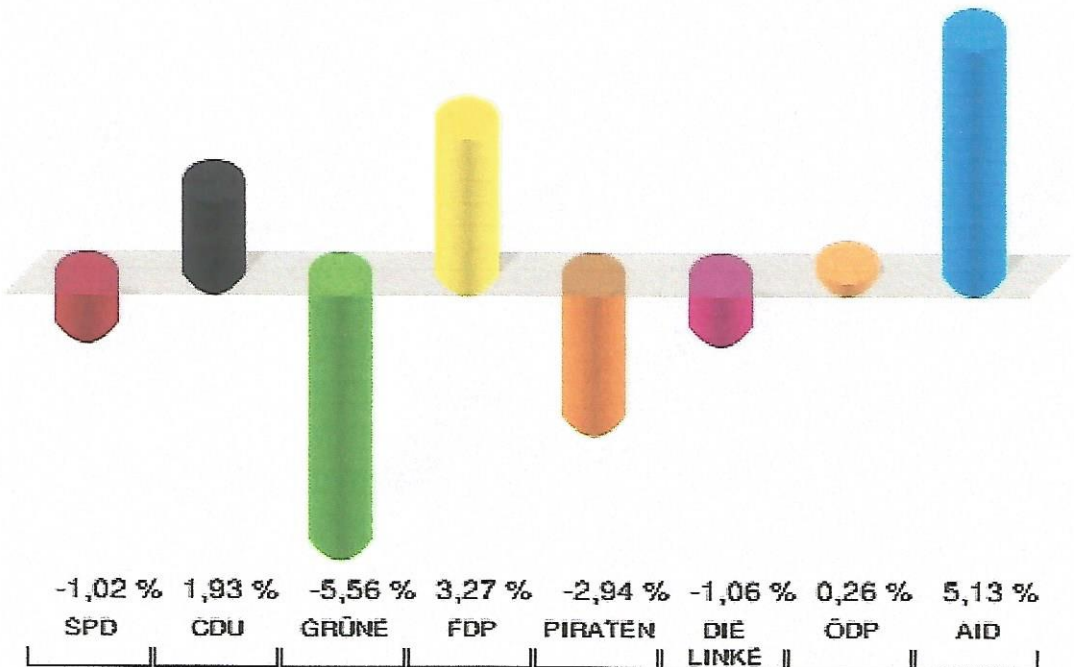

Hansestadt Attendorn
Landtagswahl 14.05.2017
Wahlbeteiligung 15.1 Lichtringhausen/Neuenhof

Hansestadt Attendorn
Landtagswahl 14.05.2017
Erststimmen 15.1 Lichtringhausen/Neuenhof

Hansestadt Attendorn
Landtagswahl 14.05.2017
Zweitstimmen 15.1 Lichtringhausen/Neuenhof

Sonst. = Sonstige

Hansestadt Attendorf
 Landtagswahl 2017 - Landtagswahl 2012
 Erststimmen Gewinne und Verluste 15.1 Lichtringhausen/Neuenhof

Die Vergleichszahlen wurden auf die aktuelle Wahlbereichsgliederung umgerechnet.

Hansestadt Attendorf
 Landtagswahl 2017 - Landtagswahl 2012
 Zweitstimmen Gewinne und Verluste 15.1 Lichtringhausen/Neuenhof

Sonst. = Sonstige