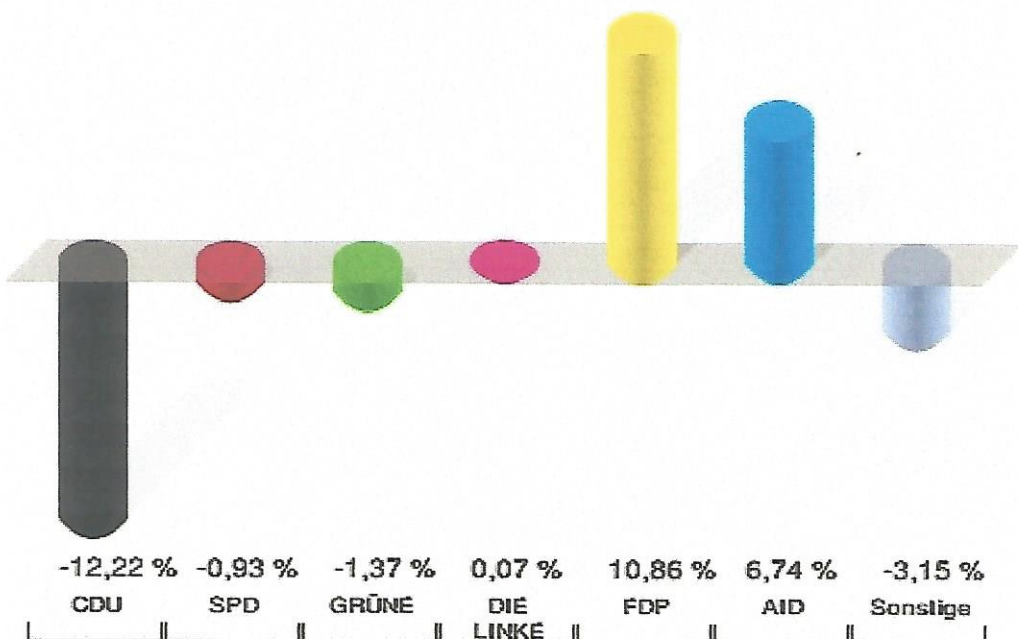

Hansestadt Attendorf
 Wahl zum Deutschen Bundestag 24.09.2017
 Erststimmen 15.1 Lichtringhausen/Neuenhof

Hansestadt Attendorf
 Wahl zum Deutschen Bundestag 24.09.2017
 Zweitstimmen 15.1 Lichtringhausen/Neuenhof

Hansestadt Attendorf

Wahl zum Deutschen Bundestag 2017 - Wahl zum Deutschen Bundestag 2013
Erststimmen Gewinne und Verluste 15.1 Lichtringhausen/Neuenhof

Die Vergleichszahlen wurden auf die aktuelle Wahlgebietsgliederung umgerechnet.

Hansestadt Attendorf

Wahl zum Deutschen Bundestag 2017 - Wahl zum Deutschen Bundestag 2013
Zweitstimmen Gewinne und Verluste 15.1 Lichtringhausen/Neuenhof

Die Vergleichszahlen wurden auf die aktuelle Wahlgebietsgliederung umgerechnet.