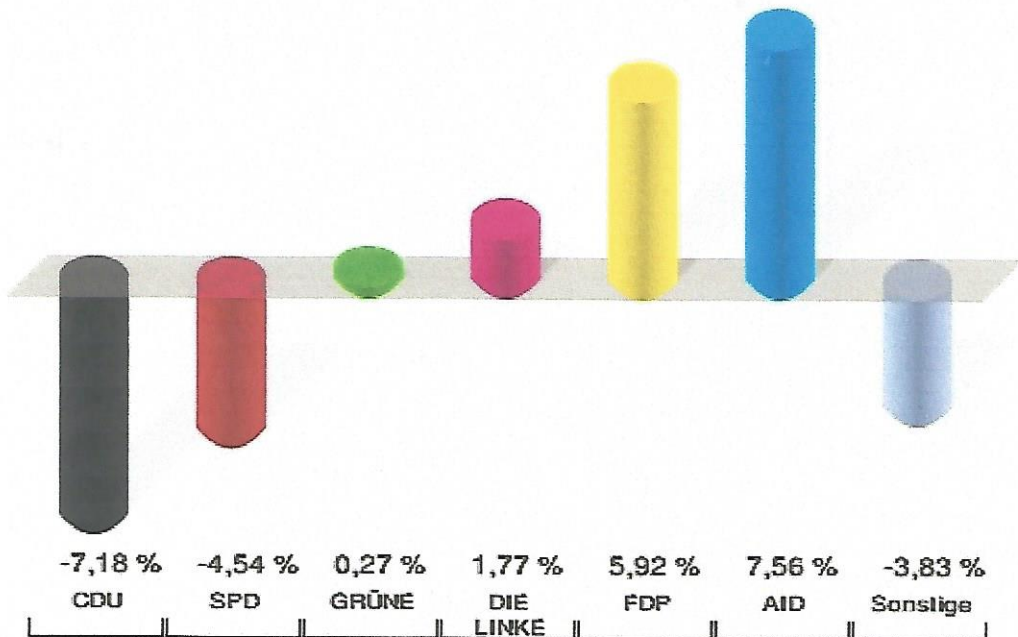

Hansestadt Attendorf
 Wahl zum Deutschen Bundestag 24.09.2017
 Erststimmen 15.1 Lichtringhausen/Neuenhof

Hansestadt Attendorf
 Wahl zum Deutschen Bundestag 24.09.2017
 Zweitstimmen 15.1 Lichtringhausen/Neuenhof

Hansestadt Attendorf

Wahl zum Deutschen Bundestag 2017 - Wahl zum Deutschen Bundestag 2013
Erststimmen Gewinne und Verluste 15.1 Lichtringhausen/Neuenhof

Die Vergleichszahlen wurden auf die aktuelle Wahlgebietsgliederung umgerechnet.

Hansestadt Attendorf

Wahl zum Deutschen Bundestag 2017 - Wahl zum Deutschen Bundestag 2013
Zweitstimmen Gewinne und Verluste 15.1 Lichtringhausen/Neuenhof

Die Vergleichszahlen wurden auf die aktuelle Wahlgebietsgliederung umgerechnet.