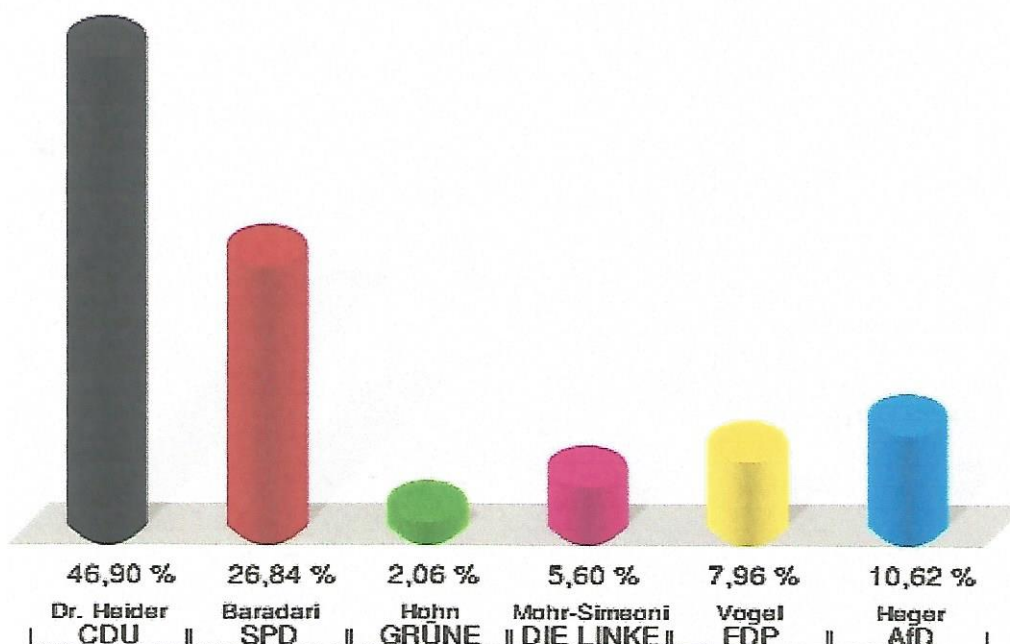

Hansestadt Attendorf
 Wahl zum Deutschen Bundestag 24.09.2017
 Erststimmen 15.1 Lichtringhausen/Neuenhof

Hansestadt Attendorf
 Wahl zum Deutschen Bundestag 24.09.2017
 Zweitstimmen 15.1 Lichtringhausen/Neuenhof

Hansestadt Attendorf

Wahl zum Deutschen Bundestag 2017 - Wahl zum Deutschen Bundestag 2013
Erststimmen Gewinne und Verluste 15.1 Lichtringhausen/Neuenhof

Die Vergleichszahlen wurden auf die aktuelle Wahlgebietsgliederung umgerechnet.