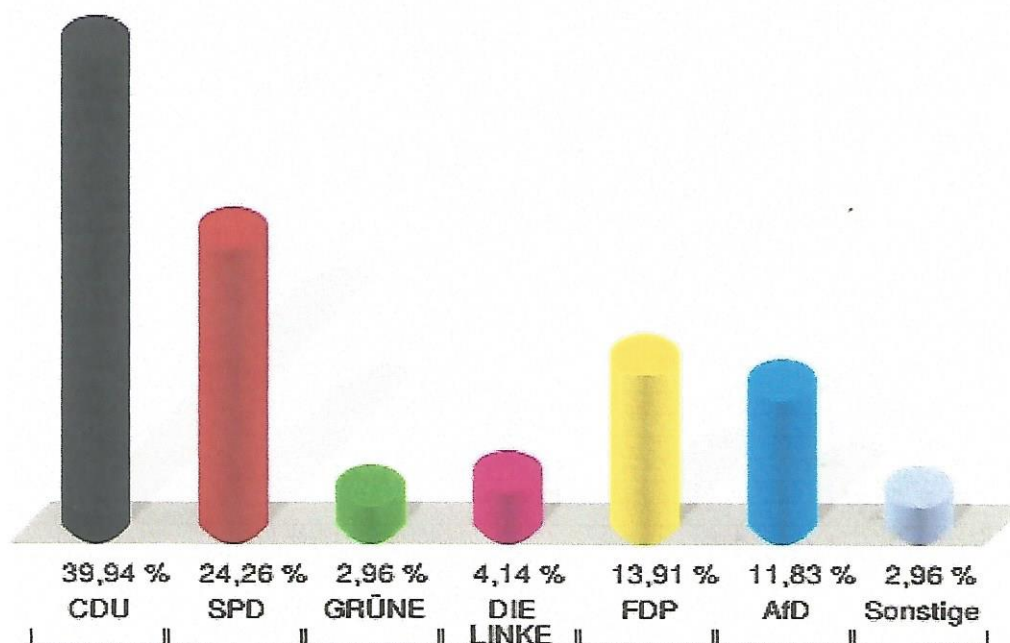

Hansestadt Attendorf
 Wahl zum Deutschen Bundestag 24.09.2017
 Erststimmen 15.1 Lichtringhausen/Neuenhof

Hansestadt Attendorf
 Wahl zum Deutschen Bundestag 24.09.2017
 Zweitstimmen 15.1 Lichtringhausen/Neuenhof

Hansestadt Attendorf

Wahl zum Deutschen Bundestag 2017 - Wahl zum Deutschen Bundestag 2013
Erststimmen Gewinne und Verluste 15.1 Lichtringhausen/Neuenhof

Die Vergleichszahlen wurden auf die aktuelle Wahlgebietsgliederung umgerechnet.

Hansestadt Attendorf

Wahl zum Deutschen Bundestag 2017 - Wahl zum Deutschen Bundestag 2013
Zweitstimmen Gewinne und Verluste 15.1 Lichtringhausen/Neuenhof

Die Vergleichszahlen wurden auf die aktuelle Wahlgebietsgliederung umgerechnet.